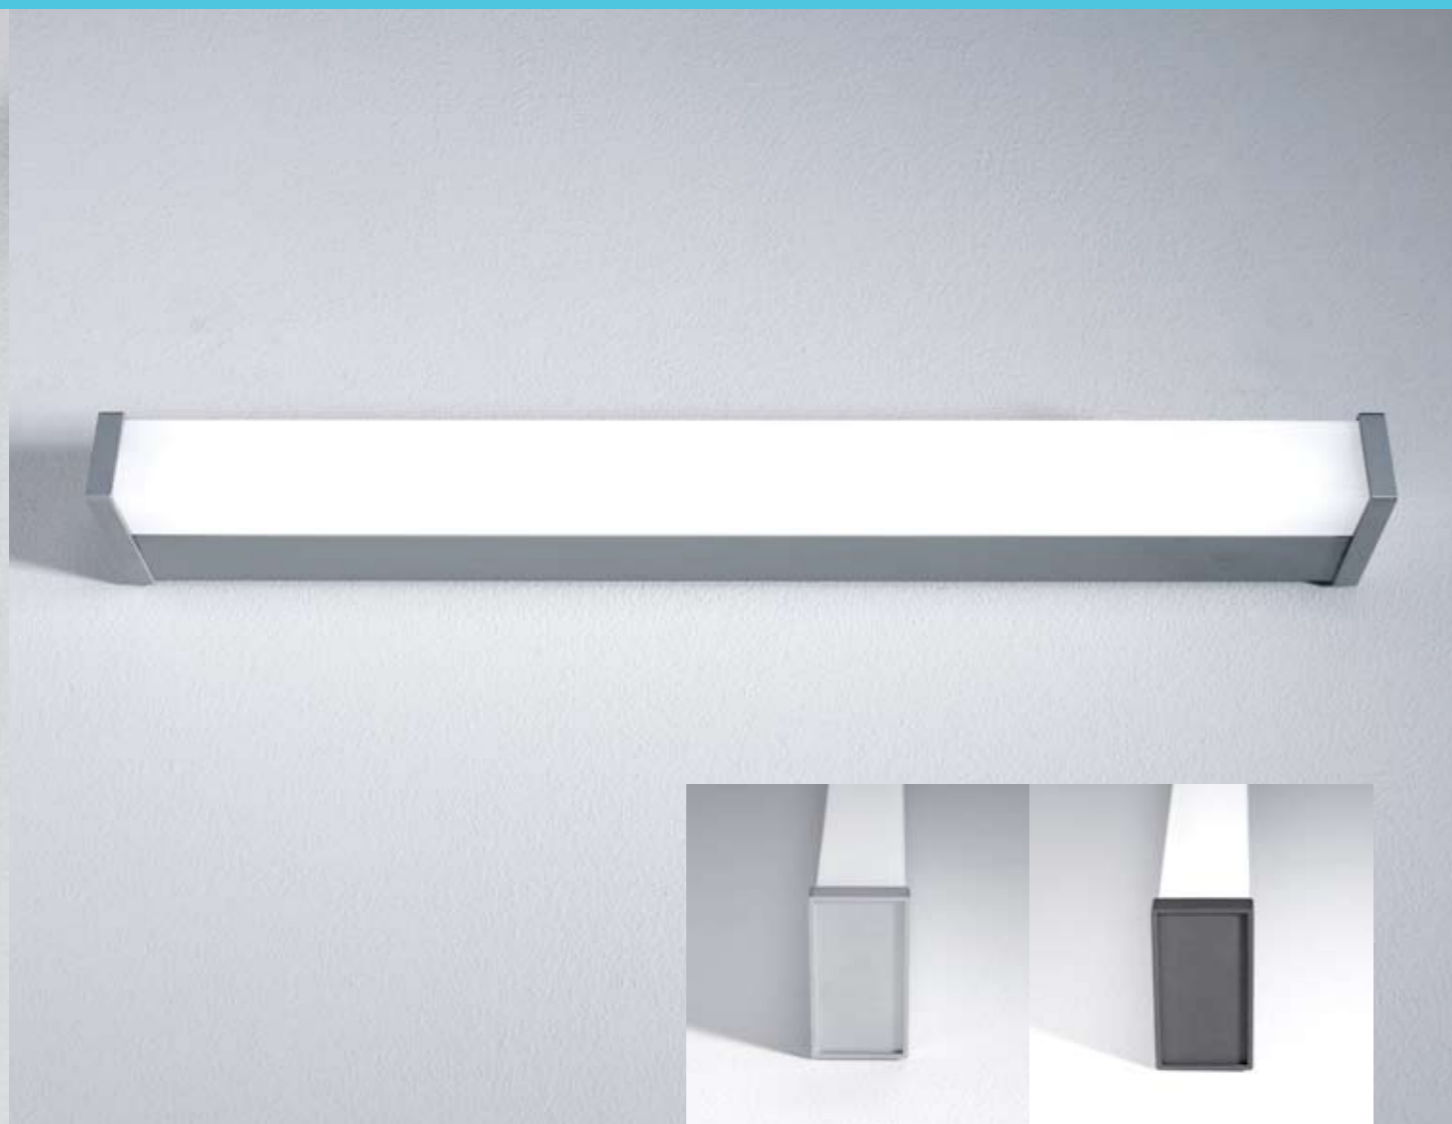

- Vådtrum
- Badeværelse
- Garderober
- Ganglinier

Med sit enkle design er V.IP44 let at placere i forskellige miljøer. V.IP44 giver et diffust, behageligt og blødt lys i rummet.

Alu

Antracit

Tekniske specifikationer

Kapslingsklasse	IP44
Montage	Horisontal eller vertikal montering direkte på væg.
Tilslutning	Indføringshul med membrannippel på bagside af armatur. 3 x 2,5 mm2 klemrække. Placering: se målskitse.
Materiale	Armaturhuset er fremstillet i pulverlakeret metal.
Afskærmning	Skærmen er udført i opal akryl. Skærmen monteres og demonteres uden brug af værktøj.
Lyskilde	T 8/ 15/18/36 W G 13
Forkobling	HF - elektronisk forkobling
Godkendelse	EN 60598/CCA. Isolationsklasse I
Design	Embacco Design