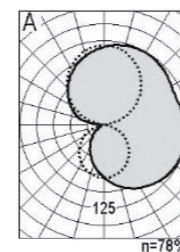

Kapslingsklasse	IP44
Montage	Horisontal eller vertikal montering direkte på væg.
Tilslutning	Indføringshul med membrannippel på bagside af armatur. 3 x 2,5 mm2 klemrække. Placering: se målskitse.
Materiale	Armaturhuset er fremstillet i pulverlakeret metal.
Afskærmning	Skærmen er udført i opal akryl. Skærmen monteres og demonteres uden brug af værktøj.
Lyskilde	T 8/ 15/18/36 W G 13
Forkobling	HF - elektronisk forkobling
Godkendelse	EN 60598/CCA. Isolationsklasse I
Design	Embacco Design