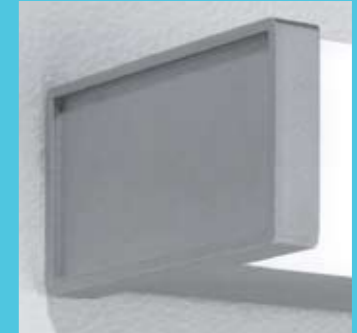

V.IP44

V.IP44

www.embacco.com

Embacco Lighting ApS
Maglemolle 93
4700 Naestved
Denmark
Tel +45 7022 8025
Fax +45 7022 8015

info@embacco.com
www.embacco.com

Have a light day

V.IP44

er perfekt som spejlbelysning eller for

- Vådtrum
- Badeværelse
- Garderober
- Ganglinier

Med sit enkle design er V.IP44 let at placere i forskellige miljøer. V.IP44 giver et diffust, behageligt og blødt lys i rummet.

Alu

Antracit

Tekniske specifikationer

Kapslingsklasse	IP44
Montage	Horisontal eller vertikal montering direkte på væg.
Tilslutning	Indføringshul med membrannippel på bagside af armatur. 3 x 2,5 mm2 klemrække. Placering: se målskitse.
Materiale	Armaturhuset er fremstillet i pulverlakeret metal.
Afskærmning	Skærmen er udført i opal akryl. Skærmen monteres og demonteres uden brug af værktøj.
Lyskilde	T 8/ 15/18/36 W G 13
Forkobling	HF - elektronisk forkobling
Godkendelse	EN 60598/CCA. Isolationsklasse I
Design	Embacco Design