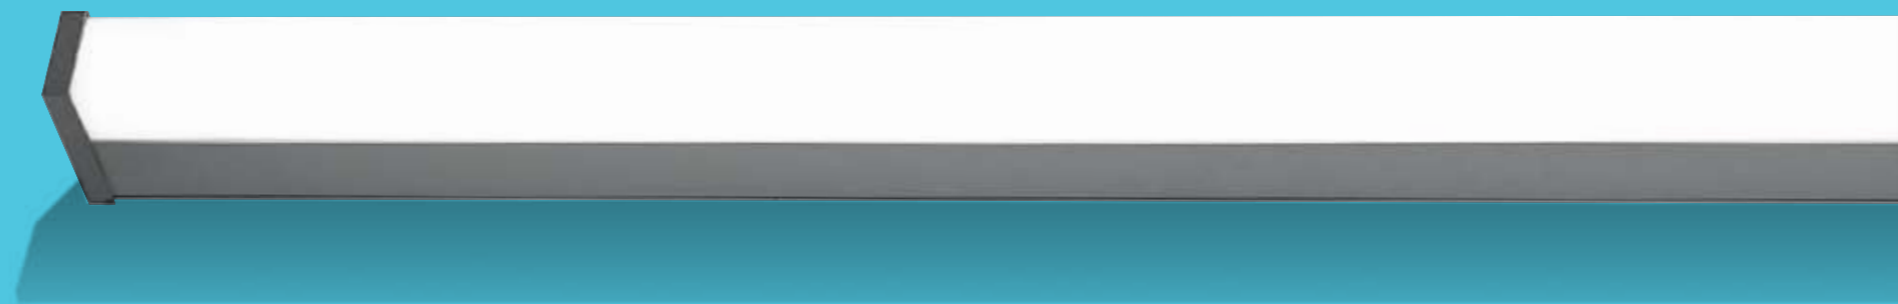

V.IP44

V.IP44

www.embacco.com

Embacco Lighting ApS
Maglemolle 93
4700 Naestved
Denmark
Tel +45 7022 8025
Fax +45 7022 8015

info@embacco.com
www.embacco.com

Have a light day

V.IP44

er perfekt som spejlbelysning eller for

- Vådtrum
- Badeværelse
- Garderober
- Ganglinier

Med sit enkle design er V.IP44 let at placere i forskellige miljøer. V.IP44 giver et diffust, behageligt og blødt lys i rummet.

Alu

Antracit

Tekniske specifikationer

Kapslingsklasse	IP44
Montage	Horisontal eller vertikal montering direkte på væg.
Tilslutning	Indføringshul med membrannippel på bagside af armatur. 3 x 2,5 mm2 klemrække. Placering: se målskitse.
Materiale	Armaturhuset er fremstillet i pulverlakeret metal.
Afskærmning	Skærmen er udført i opal akryl. Skærmen monteres og demonteres uden brug af værktøj.
Lyskilde	T 8/ 15/18/36 W G 13
Forkobling	HF - elektronisk forkobling
Godkendelse	EN 60598/CCA. Isolationsklasse I
Design	Embacco Design

Produktvarianter

Varenr.	Wattage	Farver	Mål (l x b x h)
47015 V.IP44	15	Alu	472 x 90 x 45
47018 V.IP44	18	Alu	620 x 90 x 45
47118 V.IP44	18	Antracit	620 x 90 x 45
47036 V.IP44	36	Alu	1232 x 90 x 45
47136 V.IP44	36	Antracit	1232 x 90 x 45