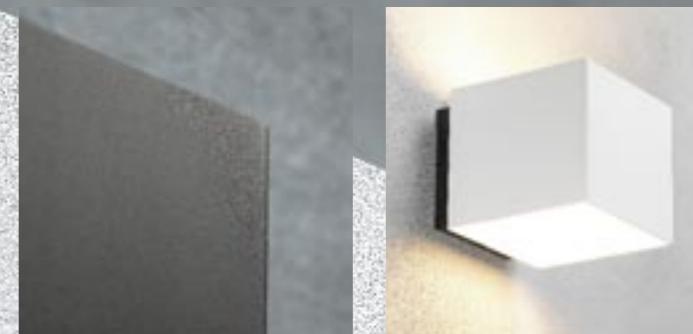

Welcome

Welcome
IP44

Embacco Lighting
Maglemølle 93
4700 Næstved
Telefon 7022 8025

info@embacco.dk
www.embacco.dk