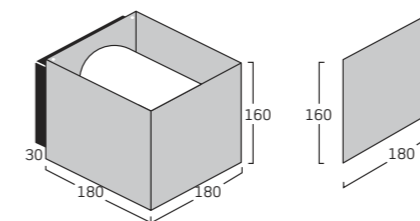

Produktvarianter

Welcome væg	alu nature	1 x E 27	77027
Welcome væg	bronze elox.	1 x E 27	77127
Welcome væg	sort	1 x E 27	77227
Welcome væg	hvid højglans*	1 x E 27	77327
Welcome skilt	80 x 180 mm	alu nature*	77080
Welcome skilt	160 x 180 mm	alu nature*	77090
Welcome skilt	80 x 180 mm	bronze*	77180
Welcome skilt	160 x 180 mm	bronze*	77190
Welcome skilt	80 x 180 mm	sort*	77280
Welcome skilt	160 x 180 mm	sort*	77290
Welcome skilt	80 x 180 mm	hvid højglans*	77380
Welcome skilt	160 x 180 mm	hvid højglans*	77390
Welcome topplade	alu nature		77037
Welcome topplade	bronze		77137
Welcome topplade	sort		77147
Welcome topplade	hvid højglans		77157

*på bestilling