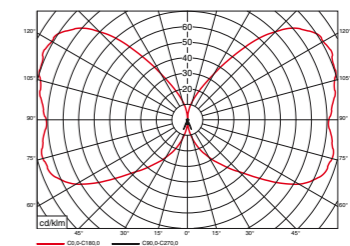

Produktvarianter

Welcome væg	alu nature	1 x E 27	77027
Welcome væg	bronze elox.	1 x E 27	77127
Welcome væg	sort	1 x E 27	77227
Welcome væg	hvid højglans*	1 x E 27	77327
Welcome skilt	80 x 180 mm	alu nature*	77080
Welcome skilt	160 x 180 mm	alu nature*	77090
Welcome skilt	80 x 180 mm	bronze*	77180
Welcome skilt	160 x 180 mm	bronze*	77190
Welcome skilt	80 x 180 mm	sort*	77280
Welcome skilt	160 x 180 mm	sort*	77290
Welcome skilt	80 x 180 mm	hvid højglans*	77380
Welcome skilt	160 x 180 mm	hvid højglans*	77390
Welcome topplade	alu nature		77037
Welcome topplade	bronze		77137
Welcome topplade	sort		77147
Welcome topplade	hvid højglans		77157

*på bestilling