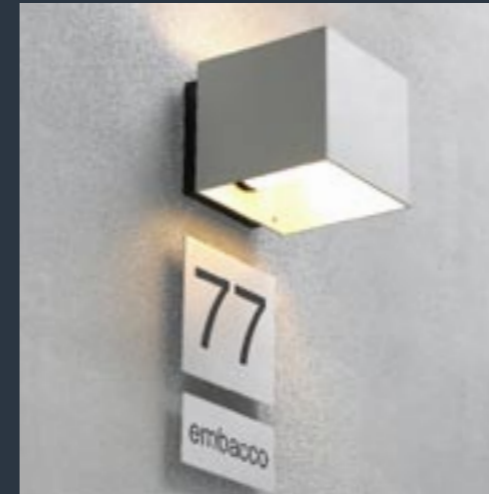

## Tekniske specifikationer

- Welcome:** Udendørs op-/nedadlysende vægarmatur
- Design:** Embacco design
- Materiale:** 4 mm aluminiumsskærm
- Overflade:** Glasblæst eloxering eller Pulverlakeret overflade
- Bagdåse:** ABS/PC – sort  
Glasafdækning i satineret glas
- Montering:** På væg eller vægdåse.
- Tilslutning:** Rør eller kabeltilgang i bagplade for 2 x 1,5 mm<sup>2</sup> kabel, 3 polet 4 mm<sup>2</sup> klemme. Der kan ydermere tilsluttes fra begge sider. Mulighed for sløjfning i armaturet.
- Klassifikation:** IP 44\* kl I
- Lyskilde:** Standard glødelampe – E 27, max 75 W  
Energy saving – E 27, max 15/20 W  
Ingen halogen.
- Vægt:** 1,8 kg
- Tilbehør:** Navneskilte i to størrelser.  
Topplade for afdækning af oplys.

## Produktvarianter

Welcome væg	alu nature	1 x E 27	77027
Welcome væg	bronze elox.	1 x E 27	77127
Welcome væg	sort	1 x E 27	77227
Welcome væg	hvid højglans*	1 x E 27	77327
Welcome skilt	80 x 180 mm	alu nature*	77080
Welcome skilt	160 x 180 mm	alu nature*	77090
Welcome skilt	80 x 180 mm	bronze*	77180
Welcome skilt	160 x 180 mm	bronze*	77190
Welcome skilt	80 x 180 mm	sort*	77280
Welcome skilt	160 x 180 mm	sort*	77290
Welcome skilt	80 x 180 mm	hvid højglans*	77380
Welcome skilt	160 x 180 mm	hvid højglans*	77390
Welcome topplade	alu nature		77037
Welcome topplade	bronze		77137
Welcome topplade	sort		77147
Welcome topplade	hvid højglans		77157