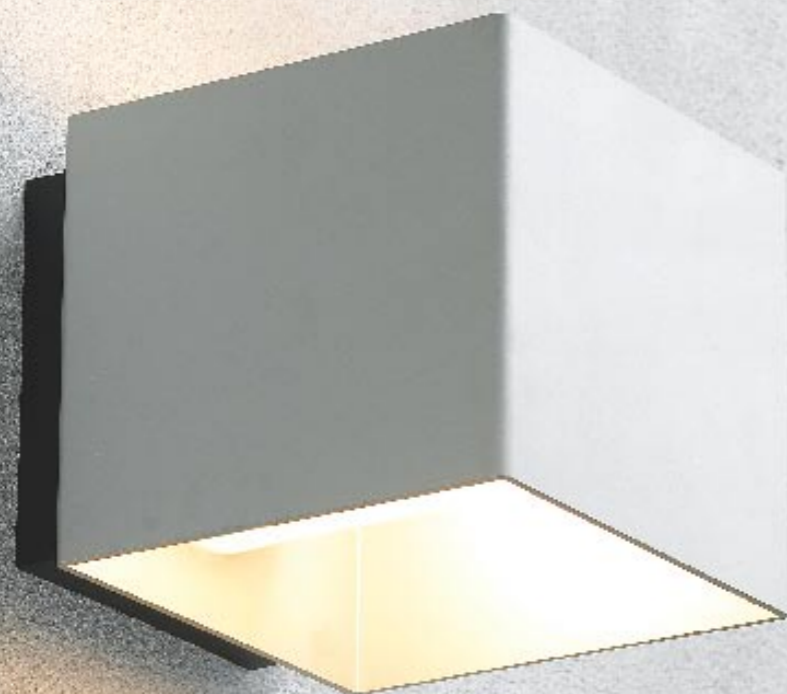

Welcome

Welcome
IP44

Embacco Lighting
Maglemølle 93
4700 Næstved
Telefon 7022 8025

info@embacco.dk
www.embacco.dk