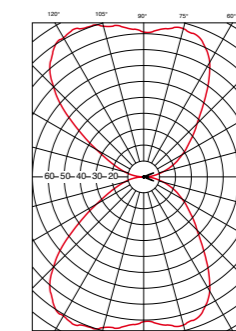

$\eta_{Lb} = 61\%$