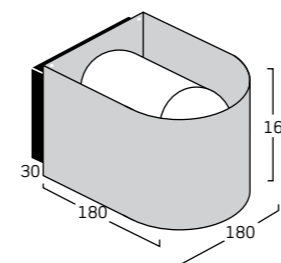

## Tekniske specifikationer

**Light U:** Udendørs op-/nedadlysende vægarmatur

**Design:** Embacco design / Lise Norgaard

**Materiale:** 4 mm aluminiumsskærm

**Overflade:** Glasblæst eloxering eller Pulverlakeret overflade

**Klassifikation:** IP 44\* kl I

**Lyskilde:** LED el. glødelampe E27, max 75 W.  
Ingen halogen.

**Vægt:** 1,84kg

**Tilbehør:** Navneskilte i to størrelser.

## Produktvarianter

Light U væg	alu nature	1 x E 27	78027
Light U væg	bronze elox.	1 x E 27	78127
Light U væg	sort	1 x E 27	78227
Light U væg	hvid højglans	1 x E 27	78327
Light U skilt	80 x 180 mm	alu nature	77080
Light U skilt	160 x 180 mm	alu nature	77090
Light U skilt	80 x 180 mm	bronze	77180
Light U skilt	160 x 180 mm	bronze	77190
Light U skilt	80 x 180 mm	sort	77280
Light U skilt	160 x 180 mm	sort	77290
Light U skilt	80 x 180 mm	hvid højglans*	77380
Light U skilt	160 x 180 mm	hvid højglans*	77390