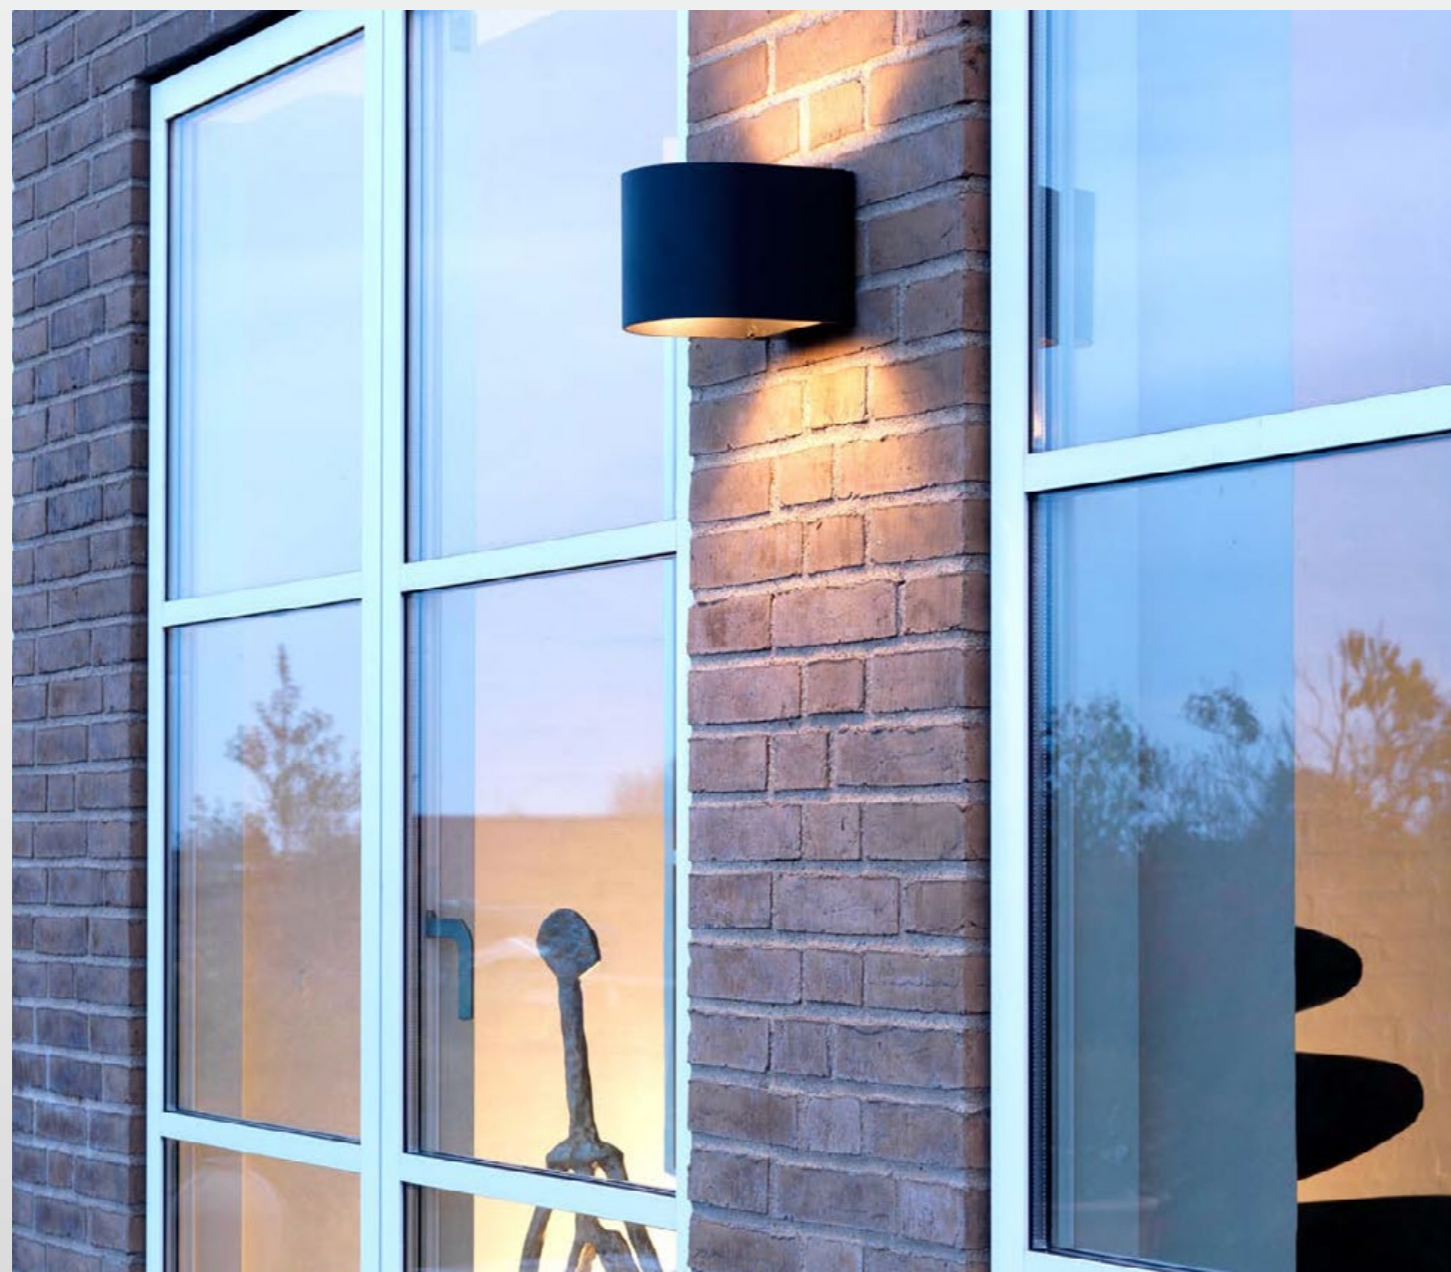

## Tekniske specifikationer

**Light U:** Udendørs op-/nedadlysende vægarmatur

**Design:** Embacco design / Lise Norgaard

**Materiale:** 4 mm aluminiumsskærm

**Overflade:** Glasblæst eloxering eller Pulverlakeret overflade