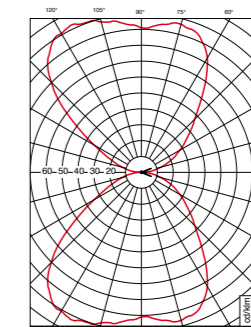

CE-CERES
CE-CERES $\eta_{Lb} = 61\%$