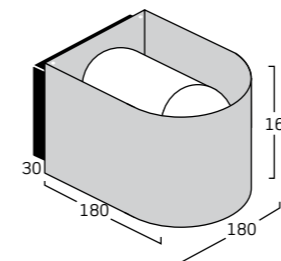

CE-CERES
CE-CERES $\eta_{Lb} = 61\%$