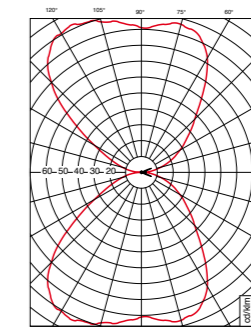

— C0-0-0-0-0
— C0-0-0-0-0   η_l = 61%