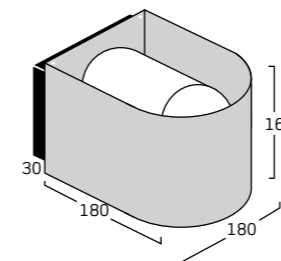

Light U

Light U

Technische Spezifikationen

Light U:	Außen-Wandleuchte up/down
Design:	Embacco design / Lise Norgaard
Material:	4 mm Aluminiums-Gehäuse
Oberfläche:	Glasgestrahlt eloxiert oder Pulverlackiert.
Anbaudose:	ASA – schwarz Glasabdeckung in satiniertem Glas.
Anbau:	An Wand oder Wanddose.
Anschluss:	Doppeleinführung 2 x 1,5 mm ² Kabel in 3 x 4 mm ² Klemme. Beidseitiger Anschluss ist möglich.
Schutzart:	IP 44* Klasse I
Bestückung:	Standard Glühbirne – E 27, max 60 W Energiesparlampe – E 27, max 15/20 W E 27 – LED. Keine Halogenlampen.
Gewicht:	1,4kg
Zubehör:	Namenschilder in zwei Größen.

Produktvarianten

Light U Wandleuchte	Alu natur	1 x E 27	78027
Light U Wandleuchte	Bronze elox.	1 x E 27	78127
Light U Wandleuchte	Schwarz	1 x E 27	78227
Light U Wandleuchte	Weiß Hochglanz	1 x E 27	78327
Light U Schild	80 x 180 mm	Alu natur	77080
Light U Schild	160 x 180 mm	Alu natur	77090
Light U Schild	80 x 180 mm	Bronze	77180
Light U Schild	160 x 180 mm	Bronze	77190
Light U Schild	80 x 180 mm	Schwarz	77280
Light U Schild	160 x 180 mm	Schwarz	77290
Light U Schild	80 x 180 mm	Weiß, Hoch	77380
Light U Schild	160 x 180 mm	Weiß, glanz	77390