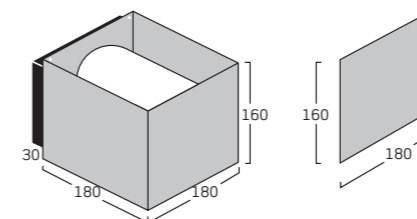

Welcome

Welcome
IP44

Embacco Lighting ApS
Maglemolle 93
4700 Naestved
Denmark
Tel. +45 7022 8025

info@embacco.com
www.embacco.com

EMBACCO

Welcome

Technische Spezifikationen

- Welcome:** Außen-Wandleuchte up/down
- Design:** Embacco design
- Material:** 4 mm Aluminiums-Gehäuse
- Oberfläche:** Glasgestrahlt eloxiert oder pulverlackiert.
- Anbaudose:** ASA – schwarz.
Glasabdeckung in satiniertem Glas.
- Anbau:** An Wand oder Wanddose.
- Anschluss:** Doppelleinführung
2 x 1,5 mm² Kabel in 3 x 4 mm² Klemme. Beidseitiger Anschluss ist möglich.
Reihenschaltung im Beleuchtungskörper möglich.
- Schutzart:** IP 44*, Klasse. I
- Bestückung:** Standard Glühbirne E 27, max 60 W
Energiesparlampe – E 27, max 15/20 W
Keine Halogenlampen
- Gewicht:** 1,8 kg
- Zubehör:** Namensschilder in zwei Größen.

Produktvarianten

Welcome Wandleuchte	Alu natur	1 x E 27	77027
Welcome Wandleuchte	Bronze elox.	1 x E 27	77127
Welcome Wandleuchte	Schwarz	1 x E 27	77227
Welcome Wandleuchte	Weiß, Hochglanz	1 x E 27	77327
Topplatte zur Abdeckung des Uplight = 77xxx+T			
Welcome Schild	80 x 180 mm	Alu natur	77080
Welcome Schild	160 x 180 mm	Alu natur	77090
Welcome Schild	80 x 180 mm	Schwarz	77280
Welcome Schild	160 x 180 mm	Schwarz	77290
Welcome Schild	80 x 180 mm	Weiß, Hoch	77380
Welcome Schild	160 x 180 mm	Weiß, glanz	77390