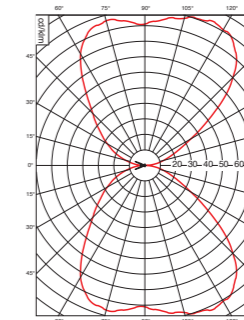

Welcome

Welcome
IP44

Embacco Lighting ApS
Maglemolle 93
4700 Naestved
Denmark
Tel. +45 7022 8025

info@embacco.com
www.embacco.com

EMBACCO

Welcome

Technische Spezifikationen

- Welcome:** Außen-Wandleuchte up/down
- Design:** Embacco design
- Material:** 4 mm Aluminiums-Gehäuse
- Oberfläche:** Glasgestrahlt eloxiert oder pulverlackiert.
- Anbaudose:** ASA – schwarz.
Glasabdeckung in satiniertem Glas.
- Anbau:** An Wand oder Wanddose.
- Anschluss:** Doppelleinführung
2 x 1,5 mm² Kabel in 3 x 4 mm² Klemme. Beidseitiger Anschluss ist möglich.
Reihenschaltung im Beleuchtungskörper möglich.
- Schutzart:** IP 44*, Klasse. I
- Bestückung:** Standard Glühbirne E 27, max 60 W
Energiesparlampe – E 27, max 15/20 W
Keine Halogenlampen
- Gewicht:** 1,8 kg
- Zubehör:** Namensschilder in zwei Größen.

$\eta_{Lb} = 61\%$