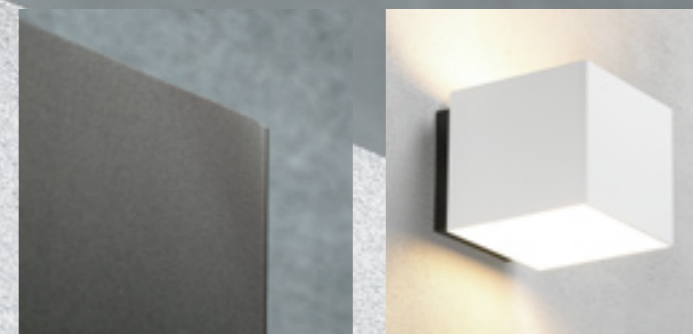

Welcome

Welcome
IP44

Embacco Lighting ApS
Maglemolle 93
4700 Naestved
Denmark
Tel. +45 7022 8025

info@embacco.com
www.embacco.com

EMBACCO

Welcome

Technische Spezifikationen

- Welcome:** Außen-Wandleuchte up/down
- Design:** Embacco design
- Material:** 4 mm Aluminiums-Gehäuse
- Oberfläche:** Glasgestrahlt eloxiert oder pulverlackiert.
- Anbaudose:** ASA – schwarz.
Glasabdeckung in satiniertem Glas.
- Anbau:** An Wand oder Wanddose.
- Anschluss:** Doppelleinführung
2 x 1,5 mm² Kabel in 3 x 4 mm² Klemme. Beidseitiger Anschluss ist möglich.
Reihenschaltung im Beleuchtungskörper möglich.
- Schutzart:** IP 44*, Klasse. I
- Bestückung:** Standard Glühbirne E 27, max 60 W
Energiesparlampe – E 27, max 15/20 W
Keine Halogenlampen
- Gewicht:** 1,8 kg
- Zubehör:** Namensschilder in zwei Größen.

Produktvarianten

Welcome Wandleuchte	Alu natur	1 x E 27	77027
Welcome Wandleuchte	Bronze elox.	1 x E 27	77127
Welcome Wandleuchte	Schwarz	1 x E 27	77227
Welcome Wandleuchte	Weiß, Hochglanz	1 x E 27	77327
Topplatte zur Abdeckung des Uplight = 77xxx+T			
Welcome Schild	80 x 180 mm	Alu natur	77080
Welcome Schild	160 x 180 mm	Alu natur	77090
Welcome Schild	80 x 180 mm	Schwarz	77280
Welcome Schild	160 x 180 mm	Schwarz	77290
Welcome Schild	80 x 180 mm	Weiß, Hoch	77380
Welcome Schild	160 x 180 mm	Weiß, glanz	77390