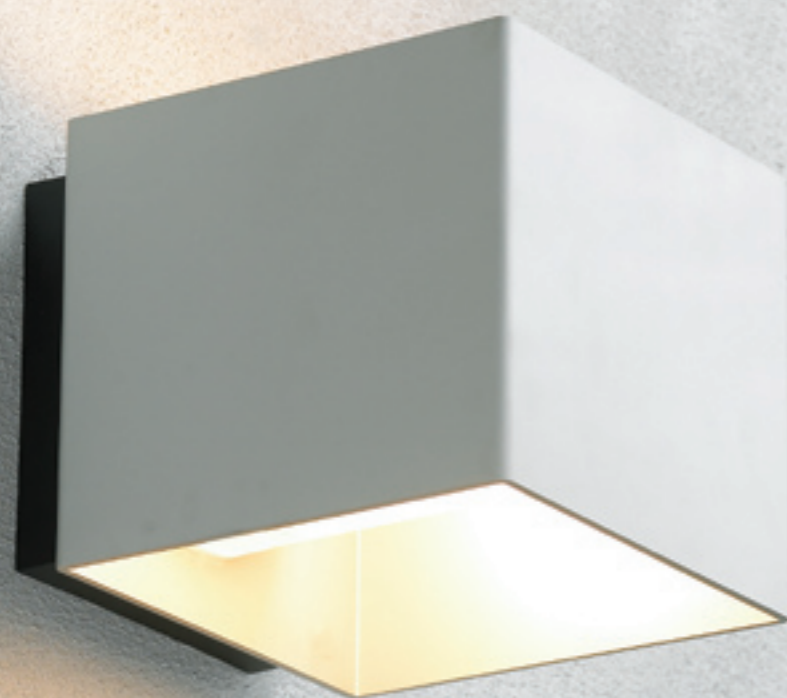

Welcome

Welcome
IP44

Embacco Lighting ApS
Maglemolle 93
4700 Naestved
Denmark
Tel. +45 7022 8025

info@embacco.com
www.embacco.com

EMBACCO

Welcome

Technische Spezifikationen

- Welcome:** Außen-Wandleuchte up/down
- Design:** Embacco design
- Material:** 4 mm Aluminiums-Gehäuse
- Oberfläche:** Glasgestrahlt eloxiert oder pulverlackiert.
- Anbaudose:** ASA – schwarz.
Glasabdeckung in satiniertem Glas.
- Anbau:** An Wand oder Wanddose.
- Anschluss:** Doppelleinführung
2 x 1,5 mm² Kabel in 3 x 4 mm² Klemme. Beidseitiger Anschluss ist möglich.
Reihenschaltung im Beleuchtungskörper möglich.
- Schutzart:** IP 44*, Klasse. I
- Bestückung:** Standard Glühbirne E 27, max 60 W
Energiesparlampe – E 27, max 15/20 W
Keine Halogenlampen
- Gewicht:** 1,8 kg
- Zubehör:** Namensschilder in zwei Größen.

Produktvarianten

Welcome Wandleuchte	Alu natur	1 x E 27	77027
Welcome Wandleuchte	Bronze elox.	1 x E 27	77127
Welcome Wandleuchte	Schwarz	1 x E 27	77227
Welcome Wandleuchte	Weiß, Hochglanz	1 x E 27	77327
Topplatte zur Abdeckung des Uplight = 77xxx+T			
Welcome Schild	80 x 180 mm	Alu natur	77080
Welcome Schild	160 x 180 mm	Alu natur	77090
Welcome Schild	80 x 180 mm	Schwarz	77280
Welcome Schild	160 x 180 mm	Schwarz	77290
Welcome Schild	80 x 180 mm	Weiß, Hoch	77380
Welcome Schild	160 x 180 mm	Weiß, glanz	77390