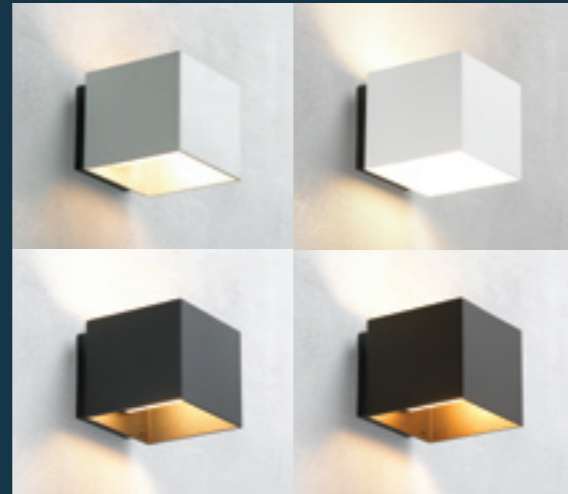

Welcome

Welcome
IP44

Embacco Lighting ApS
Maglemolle 93
4700 Naestved
Denmark
Tel. +45 7022 8025

info@embacco.com
www.embacco.com

EMBACCO

Welcome

Technische Spezifikationen

- Welcome:** Außen-Wandleuchte up/down
- Design:** Embacco design
- Material:** 4 mm Aluminiums-Gehäuse
- Oberfläche:** Glasgestrahlt eloxiert oder pulverlackiert.
- Anbaudose:** ASA – schwarz.
Glasabdeckung in satiniertem Glas.
- Anbau:** An Wand oder Wanddose.
- Anschluss:** Doppelleinführung
2 x 1,5 mm² Kabel in 3 x 4 mm² Klemme. Beidseitiger Anschluss ist möglich.
Reihenschaltung im Beleuchtungskörper möglich.
- Schutzart:** IP 44*, Klasse. I
- Bestückung:** Standard Glühbirne E 27, max 60 W
Energiesparlampe – E 27, max 15/20 W
Keine Halogenlampen
- Gewicht:** 1,8 kg
- Zubehör:** Namensschilder in zwei Größen.

Produktvarianten

Welcome Wandleuchte	Alu natur	1 x E 27	77027
Welcome Wandleuchte	Bronze elox.	1 x E 27	77127
Welcome Wandleuchte	Schwarz	1 x E 27	77227
Welcome Wandleuchte	Weiß, Hochglanz	1 x E 27	77327
Topplatte zur Abdeckung des Uplight = 77xxx+T			
Welcome Schild	80 x 180 mm	Alu natur	77080
Welcome Schild	160 x 180 mm	Alu natur	77090
Welcome Schild	80 x 180 mm	Schwarz	77280
Welcome Schild	160 x 180 mm	Schwarz	77290
Welcome Schild	80 x 180 mm	Weiß, Hoch	77380
Welcome Schild	160 x 180 mm	Weiß, glanz	77390