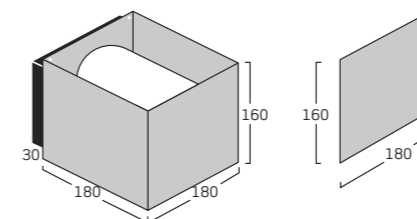

Produktvarianter

Welcome væg	alu nature	1 x E 27	77027
Welcome væg	bronze elox.	1 x E 27	77127
Welcome væg	sort	1 x E 27	77227
Welcome væg	hvid højglans*	1 x E 27	77327
Welcome skilt	80 x 180 mm	alu nature*	77080
Welcome skilt	160 x 180 mm	alu nature*	77090
Welcome skilt	80 x 180 mm	bronze*	77180
Welcome skilt	160 x 180 mm	bronze*	77190
Welcome skilt	80 x 180 mm	sort*	77280
Welcome skilt	160 x 180 mm	sort*	77290
Welcome skilt	80 x 180 mm	hvid højglans*	77380
Welcome skilt	160 x 180 mm	hvid højglans*	77390
Welcome topplade		alu nature	77037
Welcome topplade		bronze	77137
Welcome topplade		sort	77147
Welcome topplade		hvid højglans	77157

*på bestilling