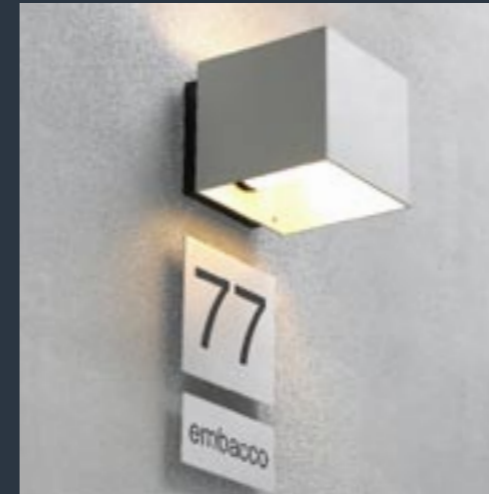

Welcome

Welcome
IP44

Embacco Lighting
Maglemølle 93
4700 Næstved
Telefon 7022 8025

info@embacco.dk
www.embacco.dk

EMBACCO

Welcome

Tekniske specifikationer

- Welcome:** Udendørs op-/nedadlysende vægarmatur
- Design:** Embacco design
- Materiale:** 4 mm aluminiumsskærm
- Overflade:** Glasblæst eloxering eller Pulverlakeret overflade
- Bagdåse:** ABS/PC – sort
Glasafdækning i satineret glas
- Montering:** På væg eller vægdåse.
- Tilslutning:** Rør eller kabeltilgang i bagplade for 2 x 1,5 mm² kabel, 3 polet 4 mm² klemme. Der kan ydermere tilsluttes fra begge sider. Mulighed for sløjfning i armaturet.
- Klassifikation:** IP 44* kl I
- Lyskilde:** Standard glødelampe – E 27, max 75 W
Energy saving – E 27, max 15/20 W
Ingen halogen.
- Vægt:** 1,8 kg
- Tilbehør:** Navneskilte i to størrelser.
Topplade for afdækning af oplys.

Produktvarianter

Welcome væg	alu nature	1 x E 27	77027
Welcome væg	bronze elox.	1 x E 27	77127
Welcome væg	sort	1 x E 27	77227
Welcome væg	hvid højglans*	1 x E 27	77327
Welcome skilt	80 x 180 mm	alu nature*	77080
Welcome skilt	160 x 180 mm	alu nature*	77090
Welcome skilt	80 x 180 mm	bronze*	77180
Welcome skilt	160 x 180 mm	bronze*	77190
Welcome skilt	80 x 180 mm	sort*	77280
Welcome skilt	160 x 180 mm	sort*	77290
Welcome skilt	80 x 180 mm	hvid højglans*	77380
Welcome skilt	160 x 180 mm	hvid højglans*	77390
Welcome topplade		alu nature	77037
Welcome topplade		bronze	77137
Welcome topplade		sort	77147
Welcome topplade		hvid højglans	77157