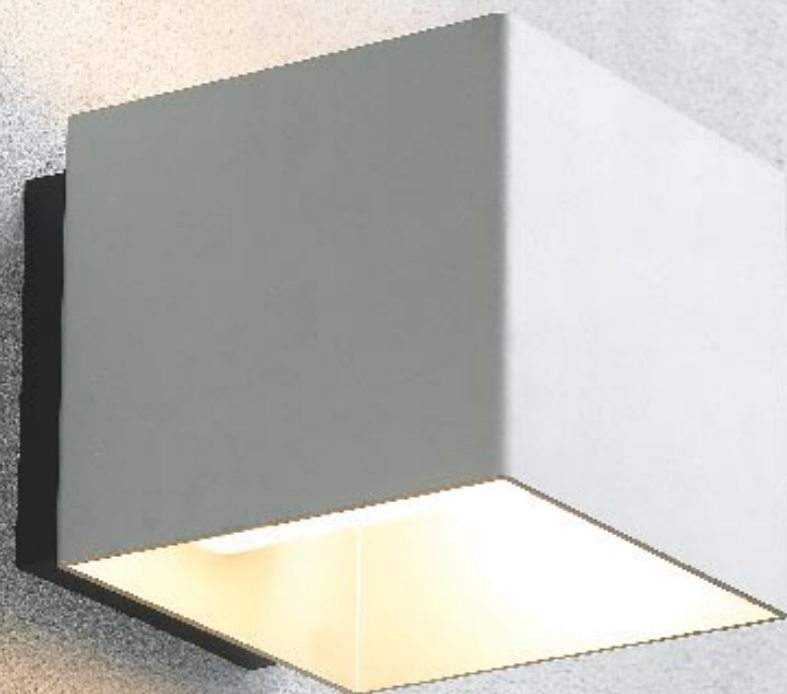

Welcome

Welcome
IP44

Embacco Lighting
Maglemølle 93
4700 Næstved
Telefon 7022 8025

info@embacco.dk
www.embacco.dk

EMBACCO

Welcome

Tekniske specifikationer

- Welcome:** Udendørs op-/nedadlysende vægarmatur
- Design:** Embacco design
- Materiale:** 4 mm aluminiumsskærm
- Overflade:** Glasblæst eloxering eller Pulverlakeret overflade
- Bagdåse:** ABS/PC – sort
Glasafdækning i satineret glas
- Montering:** På væg eller vægdåse.
- Tilslutning:** Rør eller kabeltilgang i bagplade for 2 x 1,5 mm² kabel, 3 polet 4 mm² klemme. Der kan ydermere tilsluttes fra begge sider. Mulighed for sløjfning i armaturet.
- Klassifikation:** IP 44* kl I
- Lyskilde:** Standard glødelampe – E 27, max 75 W
Energy saving – E 27, max 15/20 W
Ingen halogen.
- Vægt:** 1,8 kg
- Tilbehør:** Navneskilte i to størrelser.
Topplade for afdækning af oplys.

Produktvarianter

Welcome væg	alu nature	1 x E 27	77027
Welcome væg	bronze elox.	1 x E 27	77127
Welcome væg	sort	1 x E 27	77227
Welcome væg	hvid højglans*	1 x E 27	77327
Welcome skilt	80 x 180 mm	alu nature*	77080
Welcome skilt	160 x 180 mm	alu nature*	77090
Welcome skilt	80 x 180 mm	bronze*	77180
Welcome skilt	160 x 180 mm	bronze*	77190
Welcome skilt	80 x 180 mm	sort*	77280
Welcome skilt	160 x 180 mm	sort*	77290
Welcome skilt	80 x 180 mm	hvid højglans*	77380
Welcome skilt	160 x 180 mm	hvid højglans*	77390
Welcome topplade		alu nature	77037
Welcome topplade		bronze	77137
Welcome topplade		sort	77147
Welcome topplade		hvid højglans	77157