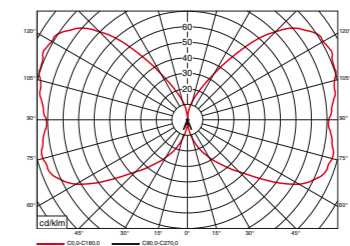

Produktvarianter

Welcome væg	alu nature	1 x E 27	77027
Welcome væg	bronze elox.	1 x E 27	77127
Welcome væg	sort	1 x E 27	77227
Welcome væg	hvid højglans*	1 x E 27	77327
Welcome skilt	80 x 180 mm	alu nature*	77080
Welcome skilt	160 x 180 mm	alu nature*	77090
Welcome skilt	80 x 180 mm	bronze*	77180
Welcome skilt	160 x 180 mm	bronze*	77190
Welcome skilt	80 x 180 mm	sort*	77280
Welcome skilt	160 x 180 mm	sort*	77290
Welcome skilt	80 x 180 mm	hvid højglans*	77380
Welcome skilt	160 x 180 mm	hvid højglans*	77390
Welcome topplade		alu nature	77037
Welcome topplade		bronze	77137
Welcome topplade		sort	77147
Welcome topplade		hvid højglans	77157

*på bestilling