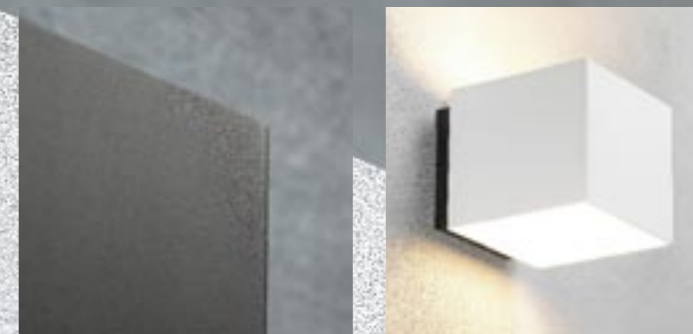

Welcome

Welcome
IP44

Embacco Lighting
Maglemølle 93
4700 Næstved
Telefon 7022 8025

info@embacco.dk
www.embacco.dk

EMBACCO

Welcome

Tekniske specifikationer

- Welcome:** Udendørs op-/nedadlysende vægarmatur
- Design:** Embacco design
- Materiale:** 4 mm aluminiumsskærm
- Overflade:** Glasblæst eloxering eller Pulverlakeret overflade
- Bagdåse:** ABS/PC – sort
Glasafdækning i satineret glas
- Montering:** På væg eller vægdåse.
- Tilslutning:** Rør eller kabeltilgang i bagplade for 2 x 1,5 mm² kabel, 3 polet 4 mm² klemme. Der kan ydermere tilsluttes fra begge sider. Mulighed for sløjfning i armaturet.
- Klassifikation:** IP 44* kl I
- Lyskilde:** Standard glødelampe – E 27, max 75 W
Energy saving – E 27, max 15/20 W
Ingen halogen.
- Vægt:** 1,8 kg
- Tilbehør:** Navneskilte i to størrelser.
Topplade for afdækning af oplys.

Produktvarianter

Welcome væg	alu nature	1 x E 27	77027
Welcome væg	bronze elox.	1 x E 27	77127
Welcome væg	sort	1 x E 27	77227
Welcome væg	hvid højglans*	1 x E 27	77327
Welcome skilt	80 x 180 mm	alu nature*	77080
Welcome skilt	160 x 180 mm	alu nature*	77090
Welcome skilt	80 x 180 mm	bronze*	77180
Welcome skilt	160 x 180 mm	bronze*	77190
Welcome skilt	80 x 180 mm	sort*	77280
Welcome skilt	160 x 180 mm	sort*	77290
Welcome skilt	80 x 180 mm	hvid højglans*	77380
Welcome skilt	160 x 180 mm	hvid højglans*	77390
Welcome topplade		alu nature	77037
Welcome topplade		bronze	77137
Welcome topplade		sort	77147
Welcome topplade		hvid højglans	77157